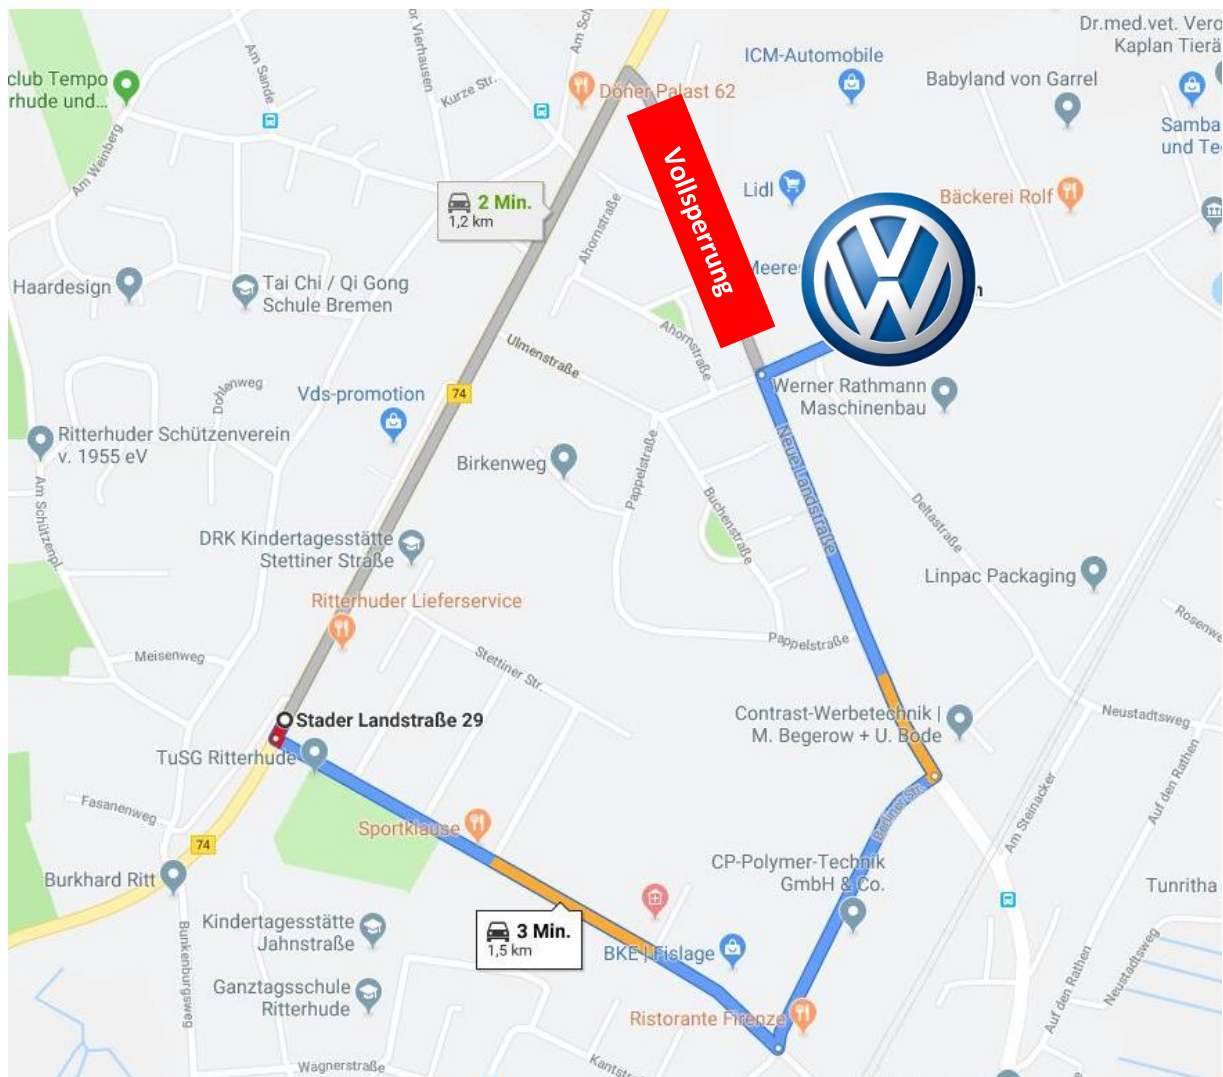

## **Erreichbarkeit des AH Gerken in Ritterhude, Böcklerallee 4**

Sehr geehrte Damen und Herren,

aufgrund von Bauarbeiten in der Neuen Landstraße, Ritterhude ist die Zufahrt zu unserem Betrieb über die B74 / Neue Landstraße **bis zum 15.11.2019** nicht wie gewohnt möglich. Sie erreichen uns dennoch mit folgender Wegbeschreibung:

**Von der B74 (aus Bremen / Osterholz) kommend:**

1. Von der B74 beim **Edeka** auf **Am Großen Geeren** abbiegen
2. Nach 600 Metern links abbiegen auf die **Berliner Str.**
3. Nach 350 Metern wieder links abbiegen auf die **Neue Landstraße**
4. Am „**Anlieger frei**“ Schild vorbeifahren und nach 450 Metern rechts abbiegen in die Böcklerallee

**Von der Neuen Landstraße kommend:**

Bitte fahren Sie an der Straßensperrung auf der Neuen Landstraße mit der Kennzeichnung „**Anlieger / Gewerbegebiet frei**“ vorbei. Nach 450 Metern rechts abbiegen in die Böcklerallee.